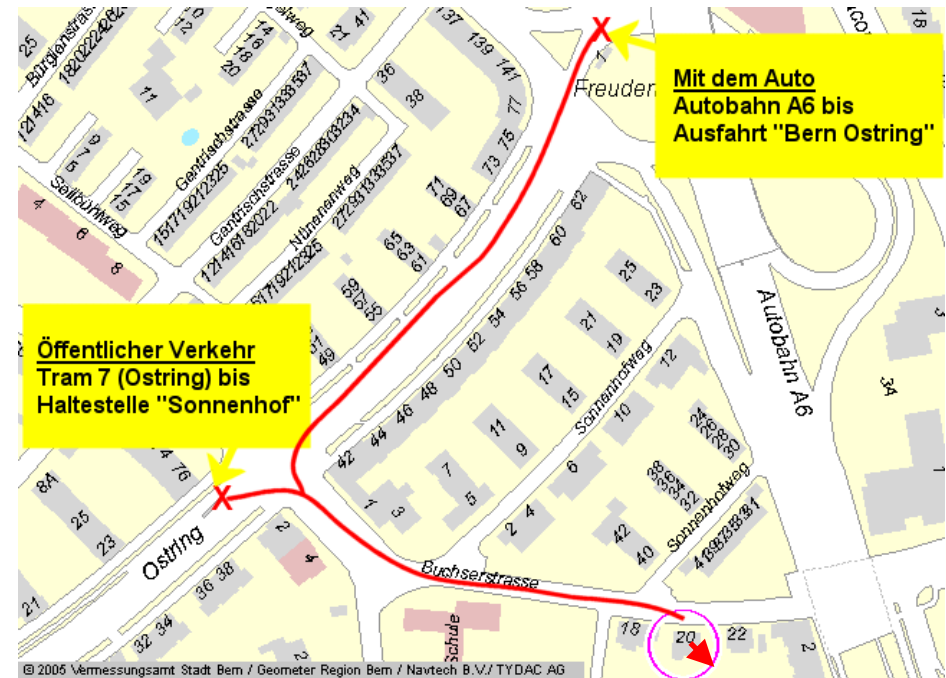

### Kopfbedeckungen Erw.

<b>Sommer:</b>	
Mütze beidseitig Umf. 56cm	43.-
<b>Winter:</b>	
Hut beidseitig Umf. 56cm	49.-
Stirnband beidseitig	28.-

Stand: 21.04.2012

**Gutscheine sind ab  
SFr. 50.—erhältlich**